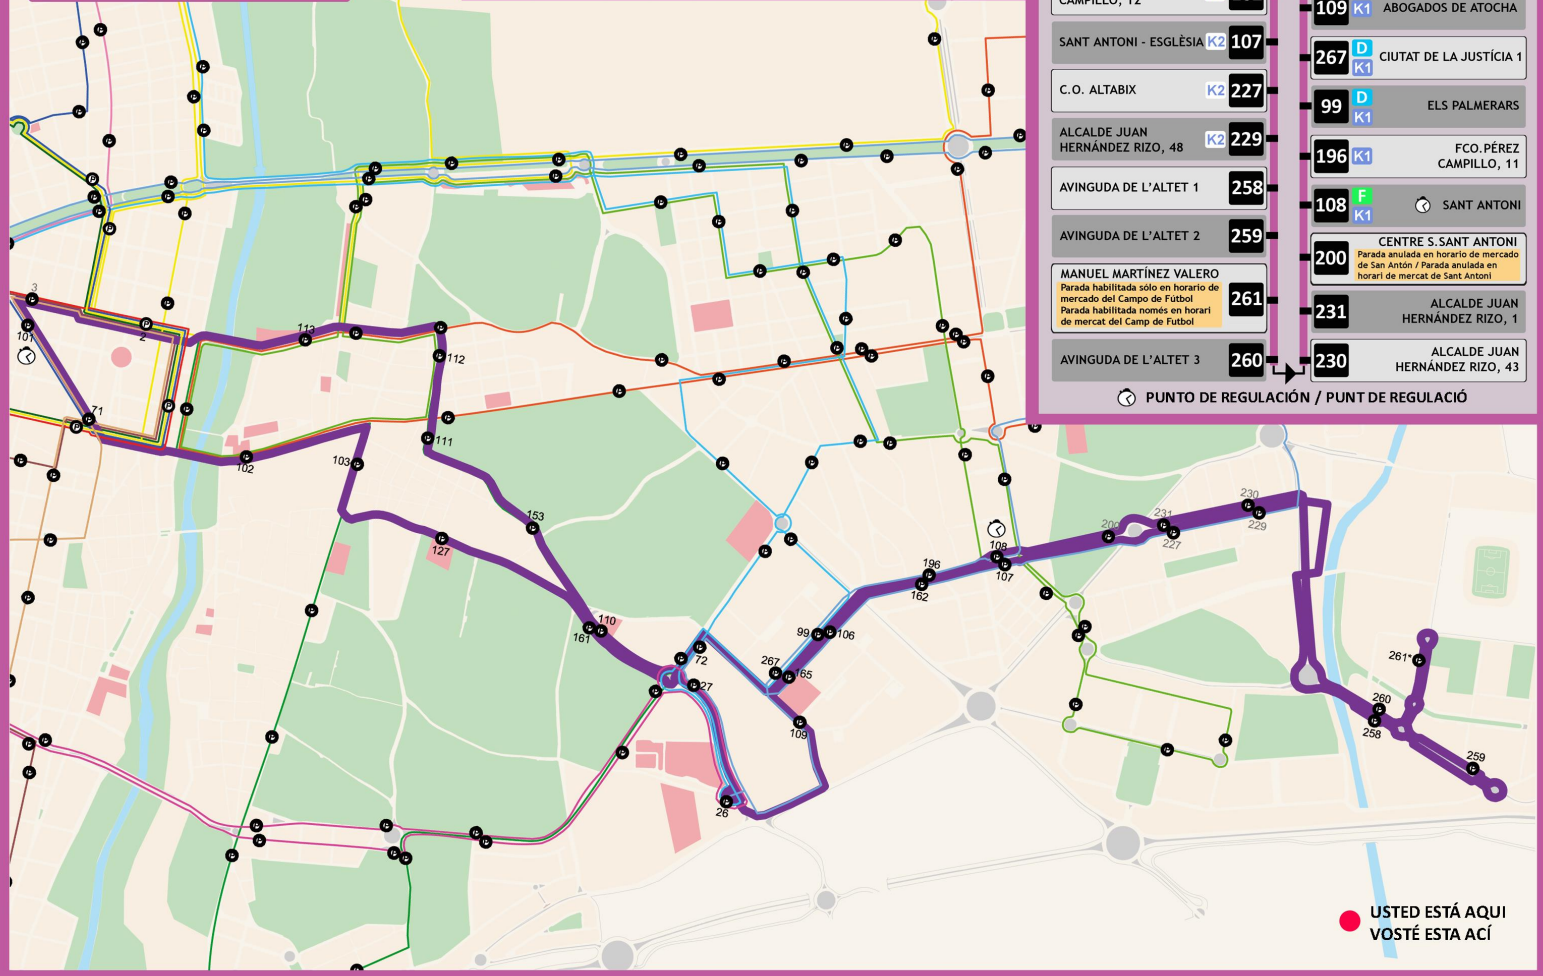

E

CENTRE
SANT ANTONI
ZONA ESTADI
HOSPITAL GENERAL

	LABORABLE	SABADO	DOMINGO FESTIVO
EXCEPTO JULIO Y AGOSTO			
INICIO SERVICIO SAN ANTÓN	07:05	07:10	07:15
INICIO SERVICIO CENTRO	07:02	07:15	07:15
FIN SERVICIO SAN ANTÓN	22:40	22:40	22:40
FIN SERVICIO CENTRO	22:35	22:35	22:35
FRECUENCIA APROXIMADA*	11 min.	15 min.	15-22 min.
JULIO			
INICIO SERVICIO SAN ANTÓN	07:05	07:15	07:15
INICIO SERVICIO CENTRO	07:02	07:15	07:15
FIN SERVICIO SAN ANTÓN	22:40	22:40	22:40
FIN SERVICIO CENTRO	22:35	22:35	22:35
FRECUENCIA APROXIMADA*	12-16 min.	16-22 min.	16-22 min.
AGOSTO			
INICIO SERVICIO SAN ANTÓN	07:10	07:15	07:15
INICIO SERVICIO CENTRO	07:02	07:15	07:15
FIN SERVICIO SAN ANTÓN	22:40	22:40	22:40
FIN SERVICIO CENTRO	22:35	22:35	22:35
FRECUENCIA APROXIMADA*	15 min.	16-22 min.	16-22 min.

*Frecuencias aproximadas y con todas las unidades en línea

CINE ALTAMIRA	101	3	A G I	VICENTE BLASCO IBÁÑEZ, 80
JORGE JUAN REINA VICTORIA	71	2	A C G I R1 R2 R3 CN	VICENTE BLASCO IBÁÑEZ, 22
PLAÇA DE BAIX	102	113	F J H R1	SANTA MARÍA
PLAÇA CONSTITUCIÓ	103	112	F J	C. P.FERRÁNDEZ CRUZ
MUSEU DEL PALMERAR	127	111	J	DAOIZ
C. P.EL PALMERAR	161	153	J	ESCULTOR CAPUZ
HOSPITAL GENERAL IES PERE IBARRA	72	110	J	COMISSARIA
CIUTAT DE LA JUSTÍCIA 2	K2 165	27	B D K1 K2	IES PERE IBARRA L'AVET
MORERA	K2 106	26	B D K1 K2	HOSPITAL GENERAL
FCO. PÉREZ CAMPILLO, 12	K2 162	109	K1	ABOGADOS DE ATOCHA
SANT ANTONI - ESGLÉSIA	K2 107	267	D K1	CIUTAT DE LA JUSTÍCIA 1
C.O. ALTABIX	K2 227	99	D K1	ELS PALMERARS
ALCALDE JUAN HERNÁNDEZ RIZO, 48	K2 229	196	K1	FCO. PÉREZ CAMPILLO, 11
AVINGUDA DE L'ALTET 1	258	108	F K1	SANT ANTONI
AVINGUDA DE L'ALTET 2	259	200		CENTRE S.SANT ANTONI Parada anulada en horario de mercado de San Anton / Parada anulada en horari de mercat de Sant Antoni
MANUEL MARTÍNEZ VALERO Parada habilitada sólo en horario de mercado del Campo de Fútbol Parada habilitada només en horari de mercat del Camp de Fútbol	261	231		ALCALDE JUAN HERNÁNDEZ RIZO, 1
AVINGUDA DE L'ALTET 3	260	230		ALCALDE JUAN HERNÁNDEZ RIZO, 43