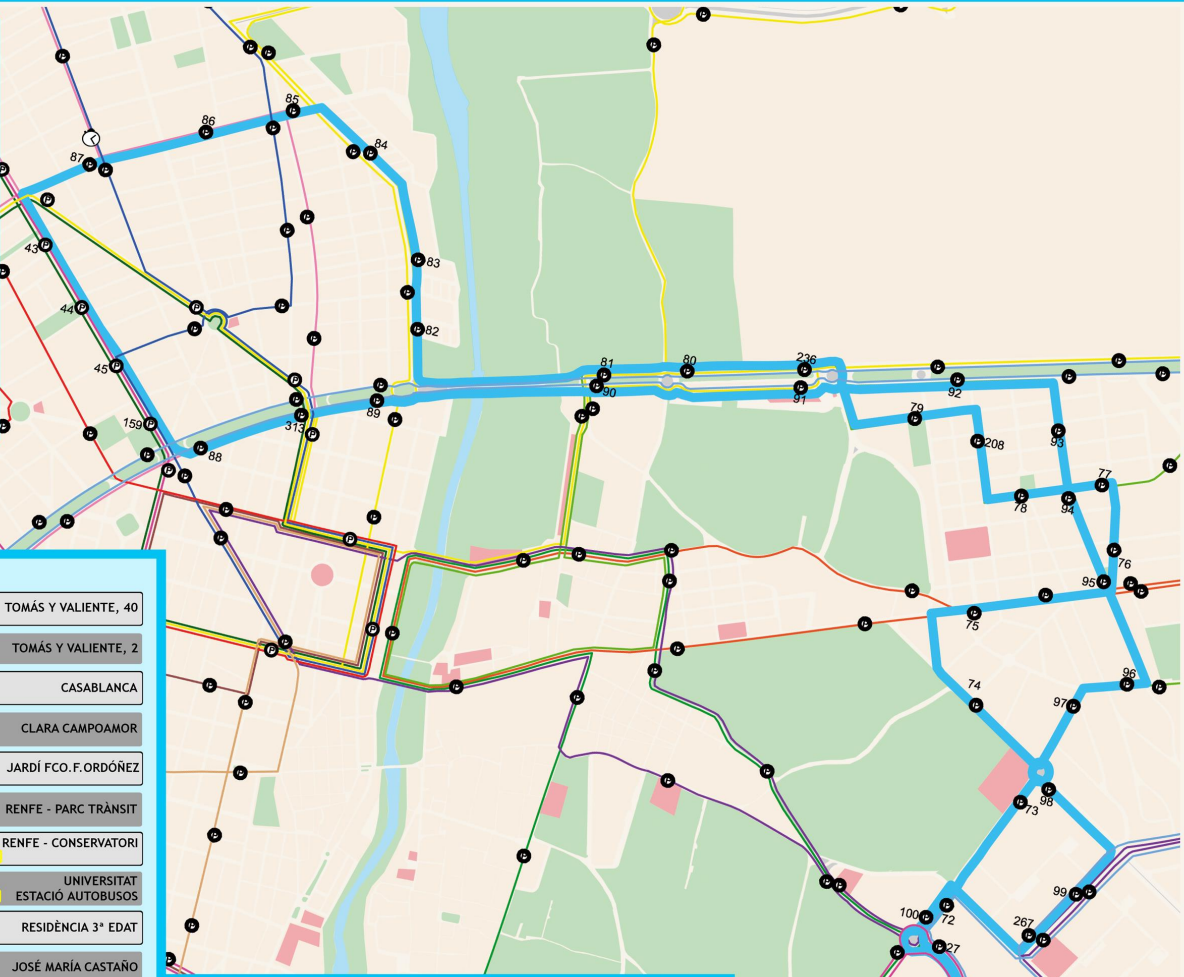

## CARRÚS ALTABIX HOSPITAL GENERAL

TOMÁS Y VALIENTE, 88	<b>87</b>	<b>86</b>	TOMÁS Y VALIENTE, 40
AVINGUDA NOVELDA, 59	<b>43</b>	<b>85</b>	TOMÁS Y VALIENTE, 2
JARDÍ FRANCESC CANTÓ	<b>44</b>	<b>84</b>	CASABLANCA
AVINGUDA NOVELDA, 17	<b>45</b>	<b>83</b>	CLARA CAMPOAMOR
PLAÇA L'ALGEPES	<b>159</b>	<b>82</b>	JARDI FCO.F. ORDÓÑEZ
RENFE - CARRÚS	<b>88</b>	<b>81</b>	RENFE - PARC TRÀNSIT
AVINGUDA LLIBERTAT CRISTÒBAL SANZ	<b>313</b>	<b>80</b>	RENFE - CONSERVATORI
AVINGUDA LLIBERTAT, 11	<b>89</b>	<b>236</b>	UNIVERSITAT ESTACIÓ AUTOBUSOS
RENFE - PARC MUNICIPAL	<b>90</b>	<b>79</b>	RESIDÈNCIA 3ª EDAT
ESTACIÓ AUTOBUSOS	<b>91</b>	<b>208</b>	JOSÉ MARIA CASTAÑO
AV. UNIVERSITAT D'ELX IES MISTERI D'ELX	<b>92</b>	<b>78</b>	PLAÇA ALTABIX
BISBE WINIBAL, 41	<b>93</b>	<b>77</b>	DR. GREGORIO MARAÑÓN
BISBE WINIBAL, 25	<b>94</b>	<b>76</b>	JAIME POMARES JAVALOYES
BISBE WINIBAL, 1	<b>95</b>	<b>75</b>	AVINGUDA ALACANT, 26
PIÓ BAROJA, 57	<b>96</b>	<b>74</b>	POLITÈCNIC
C. P. SAN FERNANDO	<b>97</b>	<b>73</b>	MAGRANER
AVINGUDA SANTA POLA	<b>98</b>	<b>72</b>	HOSPITAL GENERAL IES PERE IBARRA
ELS PALMERARS	<b>99</b>	<b>27</b>	IES PERE IBARRA L'AVET
CIUTAT DE LA JUSTÍCIA 1	<b>267</b>	<b>26</b>	HOSPITAL GENERAL
IES CAYETANO SEMPERE	<b>100</b>		

PUNTO DE REGULACIÓN / PUNT DE REGULACIÓ

\*Frecuencias aproximadas y con todas las unidades en línea

USTED ESTÁ AQUÍ  
VOSTÈ ESTA ACÍ