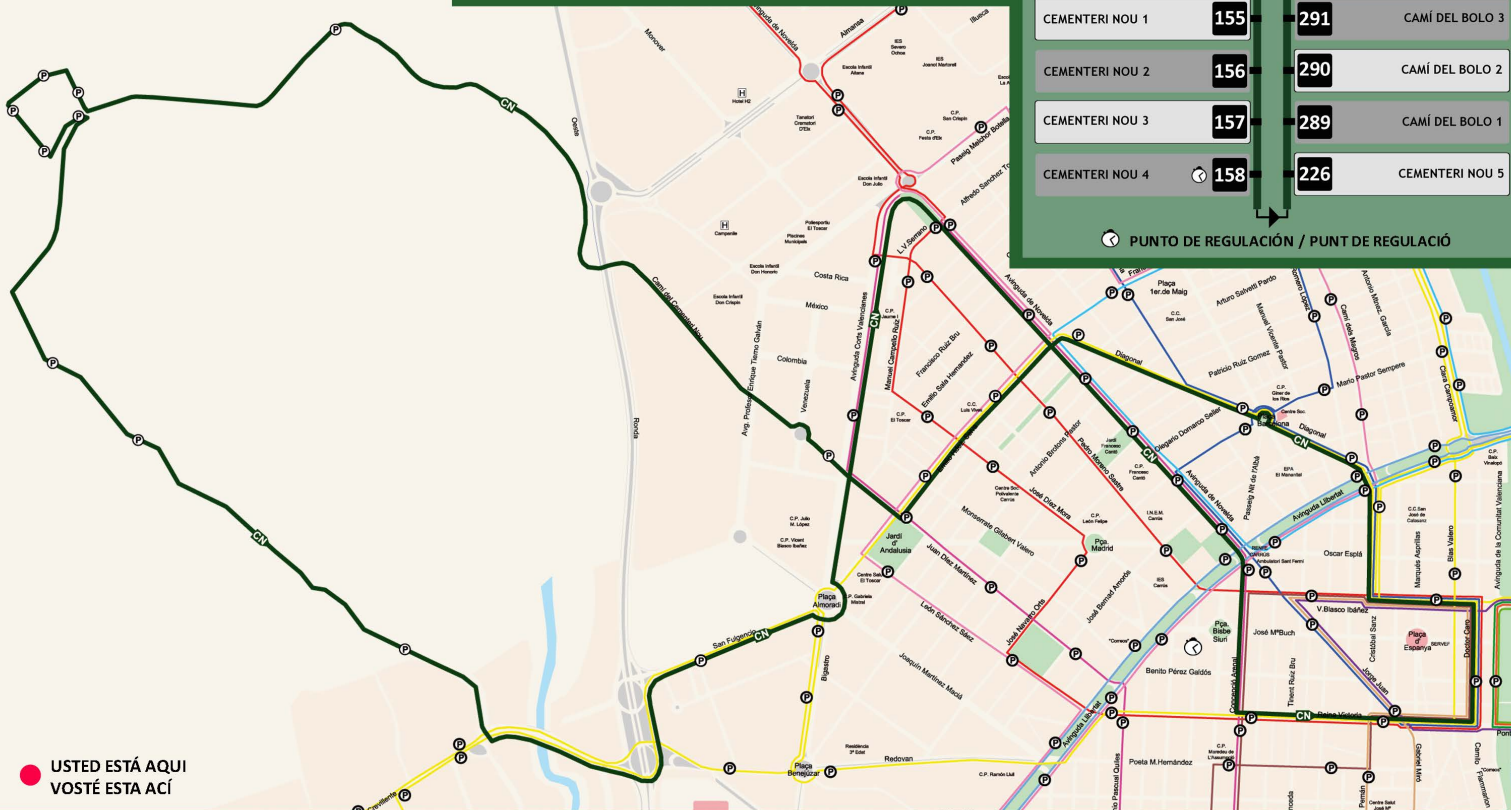

9:30 10:15 11:00 16:00 16:45 17:30

EIXIDES CEMENTERI NOU / SALIDAS CEMENTERIO NUEVO

9:50 10:35 11:20 16:20 17:05 17:50

DIUMENGE I FESTIUS

domingo y festivos

PRIMERA EIXIDA CENTRE - DR. CARO : 8:30h.
PRIMERA SALIDA CENTRO - DR. CARO

USTED ESTÁ AQUI
VOSTÉ ESTA ACÍ

CENTRE DOCTOR CARO	A C G H J I R1 R2 R3	1	24 A G I R2	REINA VICTORIA JORGE JUAN
VICENTE BLASCO IBÁÑEZ, 22	A C G E G I R1 R2 R3	2	23 A R2	REINA VICTORIA, 95
CRISTÓBAL SANZ	C R1 R2 R3	56	46 B	SANT FERMÍ CONCEPCIÓ ARENAL
DIAGONAL AVINGUDA LLIBERTAT	C R2	57	159 B C D	PLAÇA L'ALGEPES
PLAÇA BARCELONA	C R2	60	45 B C D	AVINGUDA NOVELDA, 17
DIAGONAL	R2	152	44 B D	JARDÍ FRANCESC CANTÓ
EMILIO HERNÁNDEZ SELVA, 32	I R2	206	43 B D	AVINGUDA NOVELDA, 59
EMILIO HERNÁNDEZ SELVA, 64	I R2	209	42 B I	AVINGUDA NOVELDA, 79
SOLLANA		114	207 B I	AVINGUDA NOVELDA, 115
CAMÍ CEMENTERI		154	126 B	AVINGUDA CORTS VALENCIANES, 5
CEMENTERI NOU 1		155	160 B	AVINGUDA CORTS VALENCIANES, 31
CEMENTERI NOU 2		156	173 R2	SAN FUNGENCIO
CEMENTERI NOU 3		157	291	CAMÍ DEL BOLO 3
CEMENTERI NOU 4		158	290	CAMÍ DEL BOLO 2
			289	CAMÍ DEL BOLO 1
			226	CEMENTERI NOU 5