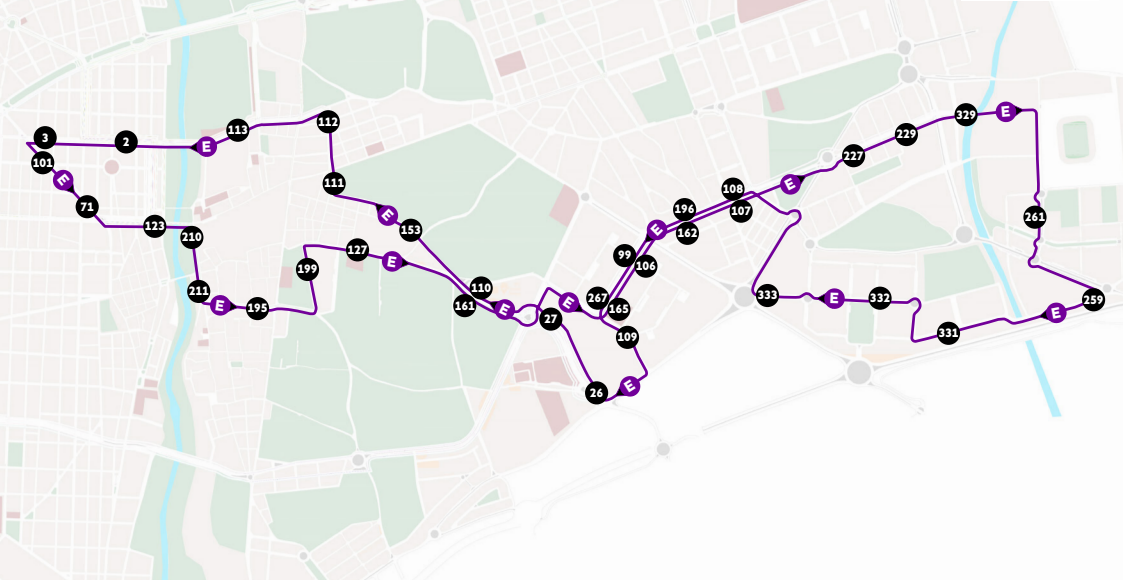

Centre - Sant Antoni Zona Estadi - Hospital General

E

Centre - Sant Antoni

Zona Estadi - Hospital General

101 Cine AltamiraVicente Blasco Ibáñez, 80 **003**

A G I R4

Vicente Blasco Ibáñez, 22 **002**

A C F G I J R1 R2 R3 R4 CN

Santa María **113**

F H J M R1 R4

Plaça Jaume I **112**

J

Daoiz **111**

J

Escultor Capuz **153**

J

Avinguda Travalón 3 **333**Avinguda Travalón 2 **332**José Climent Vicente **331****071** Jorge Juan - Reina Victoria

C I

123 Pont de Canalejas

M

210 Alfonso XII

H M

211 Juan Ramón Jiménez

H M

229 Alcalde Juan Hdez. Rizo, 48

K2

329 Barranc de Sant Antoni**261** Professor Pepe Belso**259** Avinguda de l'Altet 2 PARADAS ANULADAS EN CASO DE CIERRE DE LA AVENIDA MANUEL MARTÍNEZ VALERO