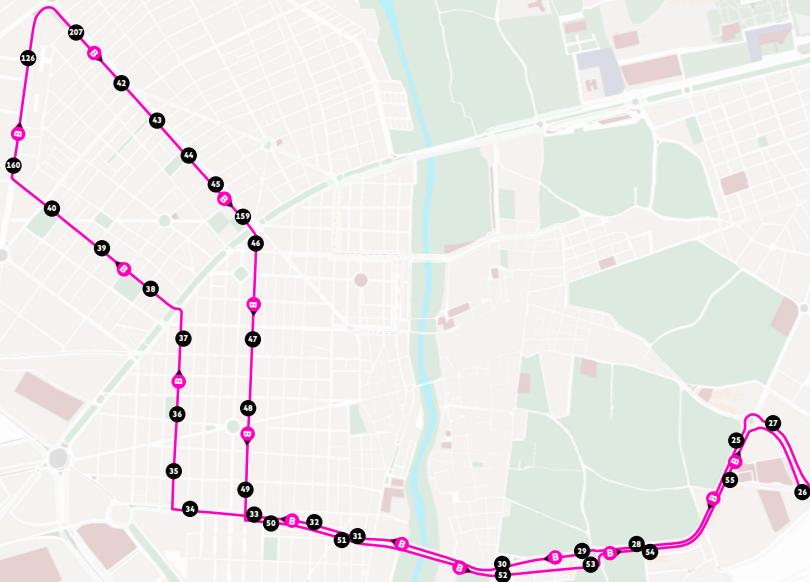

B

Toscar - El Plà Hospital General

B

Toscar - El Plà Hospital General

026 Hospital General

D E J K1 K2

Hospital General - Teulada 055

J K2

Pere Joan Perpinyà, 45 050

K2

Concepció Arenal 049

G

Plaça de Crevillent 048

G

C.P. Verge de l'Assumpció 047

G